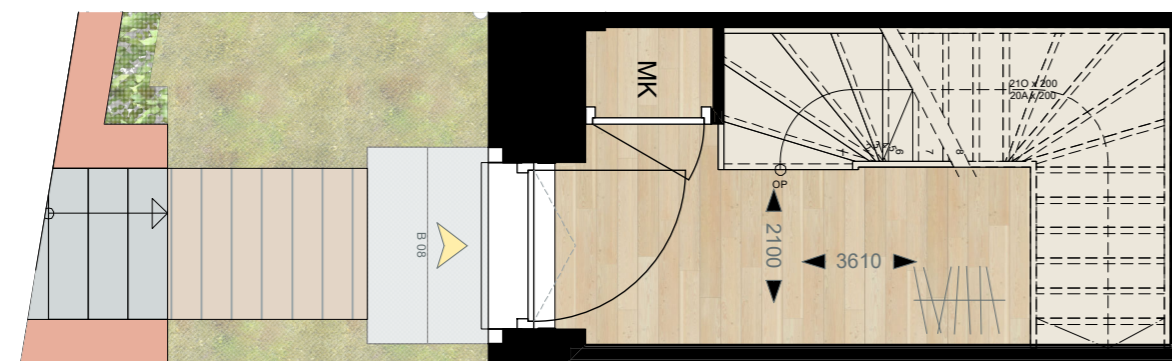

eerste verdieping - schaal 1:50

begane grond - schaal 1:50

dakterras - schaal 1:50

## Bouwnummer 08

94 m<sup>2</sup>  
24 m<sup>2</sup> dakterras  
5 m<sup>2</sup> voortuin

schaal 1:50