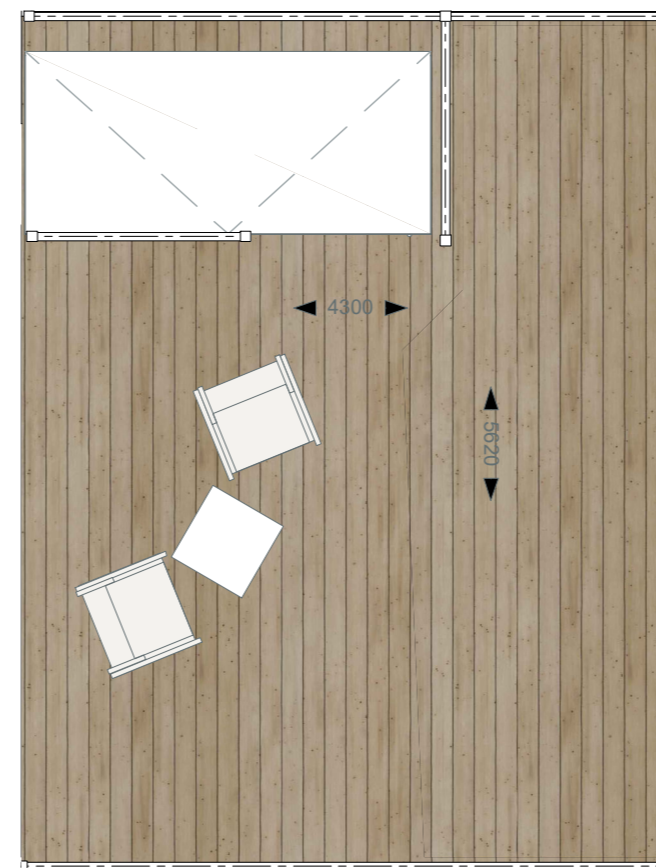

eerste verdieping - schaal 1:50

begane grond - schaal 1:50

dakterras - schaal 1:50

## Bouwnummer 08

94 m<sup>2</sup>  
24 m<sup>2</sup> dakterras  
5 m<sup>2</sup> voortuin

schaal 1:50